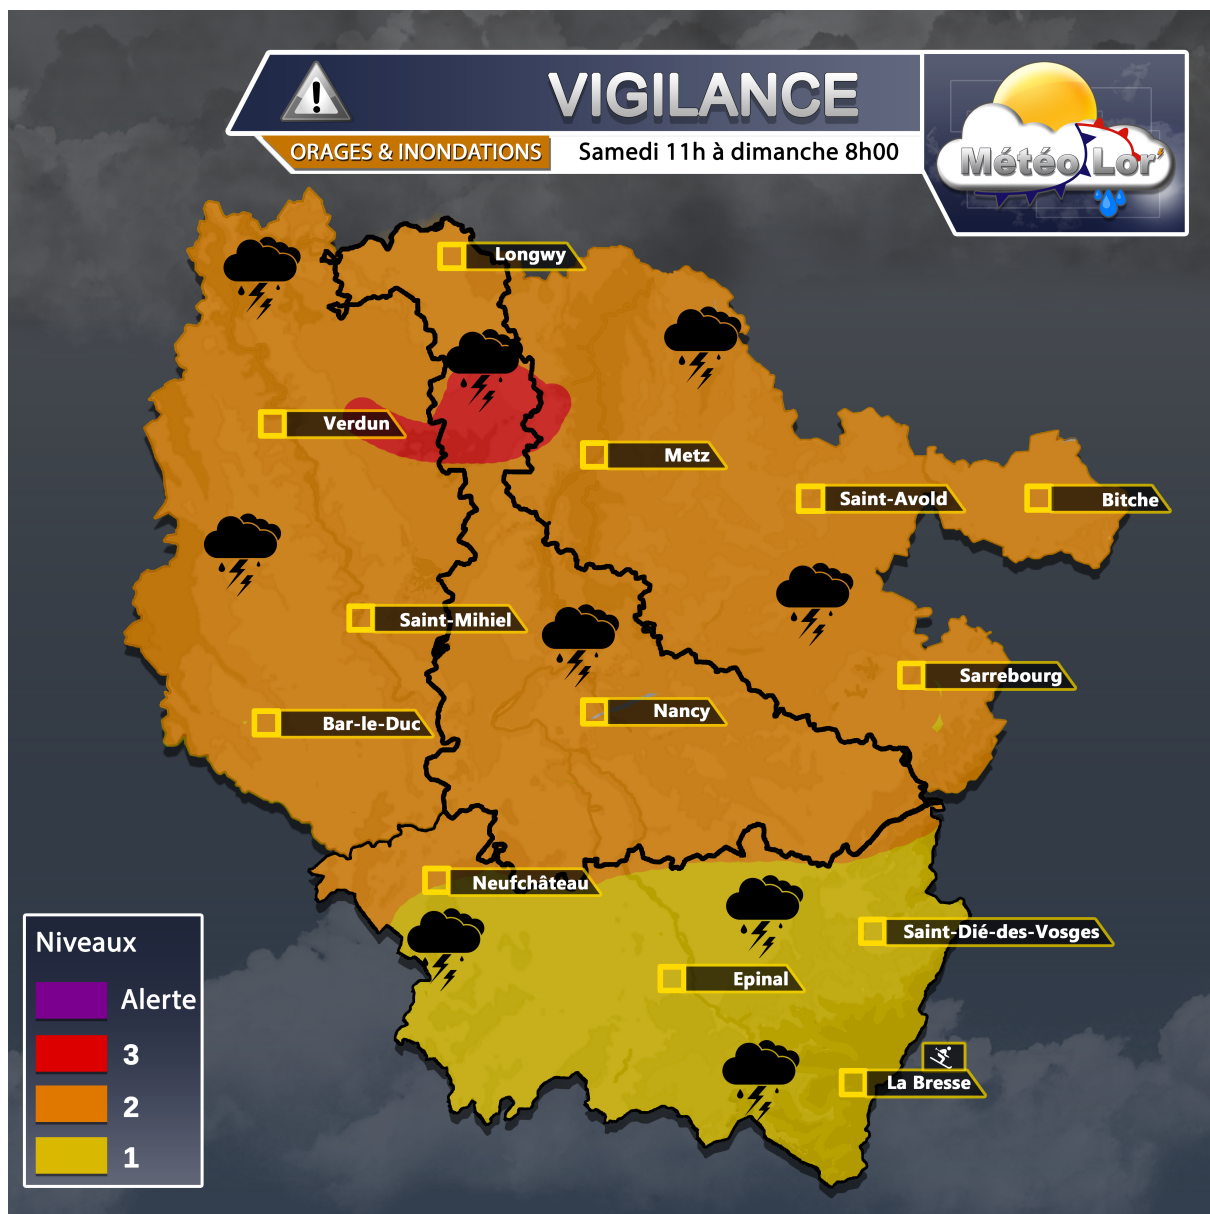

Fortes intempéries

Toute la Lorraine

Niveau 1 - Orages : Des orages peu mobiles ayant un fort potentiel précipitant vont se former cette après midi. Ils pourront réduire fortement la visibilité et générer de forts ruissellements.

Meuse , Moselle , Meurthe et Moselle

Niveau 2 Pluies et inondations : Avec l'arrivée de nouveaux orages, les sols saturés ne pourront plus rien absorber. De ce fait de très forts ruissellements avec des inondations de caves et de points bas sont à attendre. Une très grande vigilance est demandée.

Vallée de l'Orne , Conroy et Woigot

Niveau 3 (Rouge) : Importante crue de l'Orne qui risque de s'aggraver cette après midi et nuit suivante à cause des orages peu mobiles et avec un fort potentiel précipitant. Soyez extrêmement vigilants si vous habitez le long de ce cours d'eau (ainsi que pour ces affluents même les plus petits).

-> Le Conroy et le Woigot vont réagir très brutalement aux orages et vont provoquer de crues rapides possiblement historiques (comme la nuit dernière a Briey).

Suivez absolument les indications des autorités ainsi que les déviations c'est très important. Ne vous engagez pas sur des zones inondées.